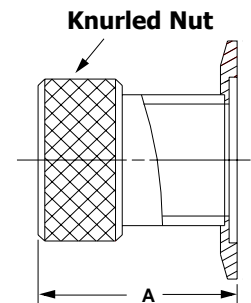

ADAPTER FLANGES

NPT QUICK DISCONNECT SWAGELOK ZERO LENGTH

ADAPTER FLANGES

QUICK DISCONNECT TO Z-SEAL

PART NUMBER	FLANGE SIZE	TUBE O.D. (SPECIFY)	A	PRICE \$
140091	1 1/3	1/16 - 5/8	1.38	85
140092	2 3/4	1/16 - 7/8	1.38	85
140093	2 3/4	1 - 1 1/2	1.38	140

QUICK DISCONNECT TO NW

PART NUMBER	FLANGE SIZE	TUBE O.D. (SPECIFY)	A	PRICE \$
140094	NW-16	1/16 - 5/8	1.63	57
140095	NW-25	1/16 - 5/8	1.63	59
140096	NW-25	3/4 - 1	2.00	78
140097	NW-40	1/16 - 5/8	1.63	62
140098	NW-40	3/4 - 1	2.00	78
140099	NW-40	1 1/8 - 1 3/8	2.25	117
140100	NW-50	1/16 - 5/8	1.63	65
140101	NW-50	3/4 - 1	2.00	80
140102	NW-50	1 1/8 - 1 3/8	2.25	119
140103	NW-50	1 1/2	2.38	150
140104	NW-50	1 5/8	2.50	178
140105	NW-50	2	2.50	189

QUICK DISCONNECT TO ISO

PART NUMBER	FLANGE SIZE	TUBE O.D.	A	PRICE \$
140131	ISO-63	1.00	1.38	122
140132	ISO-80	1.00	1.38	139
140133	ISO-100	1.00	1.38	150
140134	ISO-160	1.00	1.38	161
140135	ISO-200	1.00	1.38	239
140136	ISO-250	1.00	1.50	289
140137	ISO-320	1.00	1.50	467

Available in tube sizes from 1/16" to 2"