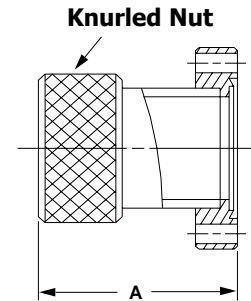

ADAPTER FLANGES

NPT QUICK DISCONNECT SWAGELOK ZERO LENGTH

ADAPTER FLANGES

QUICK DISCONNECT TO Z-SEAL

PART NUMBER	FLANGE SIZE	TUBE O.D. (SPECIFY)	A	PRICE \$
140091	1 1/3	1/16 - 5/8	1.38	85
140092	2 3/4	1/16 - 7/8	1.38	85
140093	2 3/4	1 - 1 1/2	1.38	140

QUICK DISCONNECT TO NW

PART NUMBER	FLANGE SIZE	TUBE O.D. (SPECIFY)	A	PRICE \$
140094	NW-16	1/16 - 5/8	1.63	57
140095	NW-25	1/16 - 5/8	1.63	59
140096	NW-25	3/4 - 1	2.00	78
140097	NW-40	1/16 - 5/8	1.63	62
140098	NW-40	3/4 - 1	2.00	78
140099	NW-40	1 1/8 - 1 3/8	2.25	117
140100	NW-50	1/16 - 5/8	1.63	65
140101	NW-50	3/4 - 1	2.00	80
140102	NW-50	1 1/8 - 1 3/8	2.25	119
140103	NW-50	1 1/2	2.38	150
140104	NW-50	1 5/8	2.50	178
140105	NW-50	2	2.50	189

QUICK DISCONNECT TO ISO

PART NUMBER	FLANGE SIZE	TUBE O.D.	A	PRICE \$
140131	ISO-63	1.00	1.38	122
140132	ISO-80	1.00	1.38	139
140133	ISO-100	1.00	1.38	150
140134	ISO-160	1.00	1.38	161
140135	ISO-200	1.00	1.38	239
140136	ISO-250	1.00	1.50	289
140137	ISO-320	1.00	1.50	467

Available in tube sizes from 1/16" to 2"