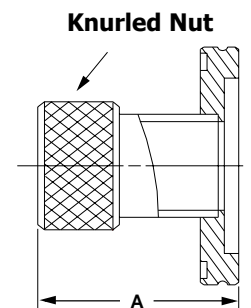

ADAPTER FLANGES

NPT QUICK DISCONNECT SWAGELOK ZERO LENGTH

ADAPTER FLANGES

QUICK DISCONNECT TO Z-SEAL

PART NUMBER	FLANGE SIZE	TUBE O.D. (SPECIFY)	A	PRICE \$
140091	1 1/3	1/16 - 5/8	1.38	85
140092	2 3/4	1/16 - 7/8	1.38	85
140093	2 3/4	1 - 1 1/2	1.38	140

QUICK DISCONNECT TO NW

PART NUMBER	FLANGE SIZE	TUBE O.D. (SPECIFY)	A	PRICE \$
140094	NW-16	1/16 - 5/8	1.63	57
140095	NW-25	1/16 - 5/8	1.63	59
140096	NW-25	3/4 - 1	2.00	78
140097	NW-40	1/16 - 5/8	1.63	62
140098	NW-40	3/4 - 1	2.00	78
140099	NW-40	1 1/8 - 1 3/8	2.25	117
140100	NW-50	1/16 - 5/8	1.63	65
140101	NW-50	3/4 - 1	2.00	80
140102	NW-50	1 1/8 - 1 3/8	2.25	119
140103	NW-50	1 1/2	2.38	150
140104	NW-50	1 5/8	2.50	178
140105	NW-50	2	2.50	189

QUICK DISCONNECT TO ISO

PART NUMBER	FLANGE SIZE	TUBE O.D.	A	PRICE \$
140131	ISO-63	1.00	1.38	122
140132	ISO-80	1.00	1.38	139
140133	ISO-100	1.00	1.38	150
140134	ISO-160	1.00	1.38	161
140135	ISO-200	1.00	1.38	239
140136	ISO-250	1.00	1.50	289
140137	ISO-320	1.00	1.50	467

Available in tube sizes from 1/16" to 2"