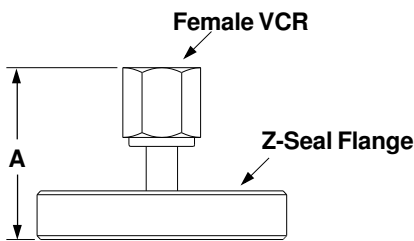

### ADAPTER FLANGES

*NW TO FEMALE VCR FITTING*

PART NUMBER	FLANGE SIZE	TUBE SIZE	A	PRICE \$
110765	NW-16	1/4	1.31	40
110766	NW-25	1/4	1.31	41
110767	NW-40	1/4	1.31	45
110768	NW-50	1/4	1.31	48
110769	NW-25	1/2	1.50	50
110770	NW-40	1/2	1.50	50
110771	NW-50	1/2	1.50	55
110772	NW-40	3/4	2.00	75
110773	NW-50	3/4	2.00	80
110774	NW-40	1	2.22	90
110775	NW-50	1	2.22	95

*NW TO MALE VCR FITTING*

PART NUMBER	FLANGE SIZE	TUBE SIZE	A	PRICE \$
110776	NW-16	1/4	1.31	40
110777	NW-25	1/4	1.31	41
110778	NW-40	1/4	1.31	45
110779	NW-50	1/4	1.31	48
110780	NW-25	1/2	1.50	50
110781	NW-40	1/2	1.50	50
110782	NW-50	1/2	1.50	55
110783	NW-40	3/4	2.00	75
110784	NW-50	3/4	2.00	80
110785	NW-40	1	2.22	90
110786	NW-50	1	2.22	95

*Z-SEAL TO FEMALE VCR FITTING*

PART NUMBER	FLANGE SIZE	TUBE O.D.	A	PRICE \$
140220	1 1/3	1/4	2.00	55
140221	2 3/4	1/4	2.00	60
140222	1 1/3	1/2	2.00	60
140223	2 3/4	1/2	2.00	65
140224	2 3/4	3/4	2.00	90
140225	2 3/4	1	2.00	110