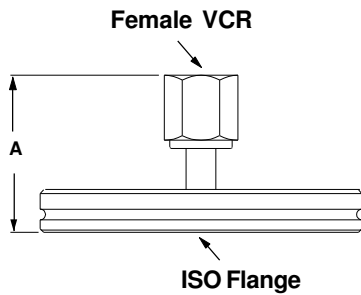

### ISO TO FEMALE VCR FITTING

PART NUMBER	FLANGE SIZE	TUBE O.D.	A	PRICE \$
120802	ISO-63	1/4	1.31	100
120803	ISO-80	1/4	1.31	105
120804	ISO-100	1/4	1.31	110
120805	ISO-160	1/4	1.31	135
120806	ISO-63	1/2	1.50	95
120807	ISO-80	1/2	1.50	105
120808	ISO-100	1/2	1.50	110
120809	ISO-160	1/2	1.50	145
120810	ISO-63	3/4	2.00	110
120811	ISO-80	3/4	2.00	125
120812	ISO-100	3/4	2.00	130
120813	ISO-160	3/4	2.00	155
120814	ISO-63	1	2.22	150
120815	ISO-80	1	2.22	155
120816	ISO-100	1	2.22	160
120817	ISO-160	1	2.22	190

### ISO TO MALE VCR FITTING

PART NUMBER	FLANGE SIZE	TUBE O.D.	A	PRICE \$
120818	ISO-63	1/4	1.31	150
120819	ISO-80	1/4	1.31	160
120820	ISO-100	1/4	1.31	165
120821	ISO-160	1/4	1.31	195
120822	ISO-63	1/2	1.50	150
120823	ISO-80	1/2	1.50	160
120824	ISO-100	1/2	1.50	170
120825	ISO-160	1/2	1.50	190
120826	ISO-63	3/4	2.00	160
120827	ISO-80	3/4	2.00	170
120828	ISO-100	3/4	2.00	180
120829	ISO-160	3/4	2.00	190
120830	ISO-63	1	2.22	170
120831	ISO-80	1	2.22	180
120832	ISO-100	1	2.22	190
120833	ISO-160	1	2.22	200