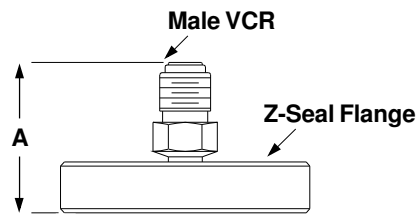

### ADAPTER FLANGES

*NW TO FEMALE VCR FITTING*

PART NUMBER	FLANGE SIZE	TUBE SIZE	A	PRICE \$
110765	NW-16	1/4	1.31	40
110766	NW-25	1/4	1.31	41
110767	NW-40	1/4	1.31	45
110768	NW-50	1/4	1.31	48
110769	NW-25	1/2	1.50	50
110770	NW-40	1/2	1.50	50
110771	NW-50	1/2	1.50	55
110772	NW-40	3/4	2.00	75
110773	NW-50	3/4	2.00	80
110774	NW-40	1	2.22	90
110775	NW-50	1	2.22	95

*NW TO MALE VCR FITTING*

PART NUMBER	FLANGE SIZE	TUBE SIZE	A	PRICE \$
110776	NW-16	1/4	1.31	40
110777	NW-25	1/4	1.31	41
110778	NW-40	1/4	1.31	45
110779	NW-50	1/4	1.31	48
110780	NW-25	1/2	1.50	50
110781	NW-40	1/2	1.50	50
110782	NW-50	1/2	1.50	55
110783	NW-40	3/4	2.00	75
110784	NW-50	3/4	2.00	80
110785	NW-40	1	2.22	90
110786	NW-50	1	2.22	95