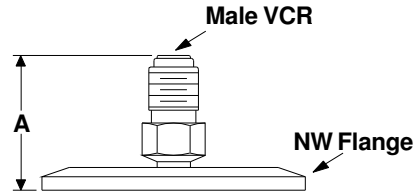

ADAPTER FLANGES

NPT   QUICK DISCONNECT   SWAGELOK   ZERO LENGTH

ADAPTER FLANGES

NW TO FEMALE VCR FITTING

PART NUMBER	FLANGE SIZE	TUBE SIZE	A	PRICE $
110765	NW-16	1/4	1.31	40
110766	NW-25	1/4	1.31	41
110767	NW-40	1/4	1.31	45
110768	NW-50	1/4	1.31	48
110769	NW-25	1/2	1.50	50
110770	NW-40	1/2	1.50	50
110771	NW-50	1/2	1.50	55
110772	NW-40	3/4	2.00	75
110773	NW-50	3/4	2.00	80
110774	NW-40	1	2.22	90
110775	NW-50	1	2.22	95

NW TO MALE VCR FITTING

PART NUMBER	FLANGE SIZE	TUBE SIZE	A	PRICE $
110776	NW-16	1/4	1.31	40
110777	NW-25	1/4	1.31	41
110778	NW-40	1/4	1.31	45
110779	NW-50	1/4	1.31	48
110780	NW-25	1/2	1.50	50
110781	NW-40	1/2	1.50	50
110782	NW-50	1/2	1.50	55
110783	NW-40	3/4	2.00	75
110784	NW-50	3/4	2.00	80
110785	NW-40	1	2.22	90
110786	NW-50	1	2.22	95