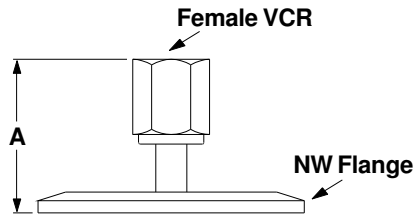

ADAPTER FLANGES

NPT   QUICK DISCONNECT   SWAGELOK   ZERO LENGTH

ADAPTER FLANGES

NW TO FEMALE VCR FITTING

PART NUMBER	FLANGE SIZE	TUBE SIZE	A	PRICE $
110765	NW-16	1/4	1.31	40
110766	NW-25	1/4	1.31	41
110767	NW-40	1/4	1.31	45
110768	NW-50	1/4	1.31	48
110769	NW-25	1/2	1.50	50
110770	NW-40	1/2	1.50	50
110771	NW-50	1/2	1.50	55
110772	NW-40	3/4	2.00	75
110773	NW-50	3/4	2.00	80
110774	NW-40	1	2.22	90
110775	NW-50	1	2.22	95

NW TO MALE VCR FITTING

PART NUMBER	FLANGE SIZE	TUBE SIZE	A	PRICE $
110776	NW-16	1/4	1.31	40
110777	NW-25	1/4	1.31	41
110778	NW-40	1/4	1.31	45
110779	NW-50	1/4	1.31	48
110780	NW-25	1/2	1.50	50
110781	NW-40	1/2	1.50	50
110782	NW-50	1/2	1.50	55
110783	NW-40	3/4	2.00	75
110784	NW-50	3/4	2.00	80
110785	NW-40	1	2.22	90
110786	NW-50	1	2.22	95