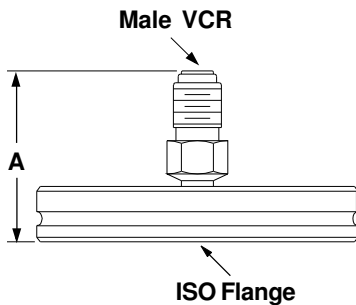

### ISO TO FEMALE VCR FITTING

PART NUMBER	FLANGE SIZE	TUBE O.D.	A	PRICE \$
120802	ISO-63	1/4	1.31	100
120803	ISO-80	1/4	1.31	105
120804	ISO-100	1/4	1.31	110
120805	ISO-160	1/4	1.31	135
120806	ISO-63	1/2	1.50	95
120807	ISO-80	1/2	1.50	105
120808	ISO-100	1/2	1.50	110
120809	ISO-160	1/2	1.50	145
120810	ISO-63	3/4	2.00	110
120811	ISO-80	3/4	2.00	125
120812	ISO-100	3/4	2.00	130
120813	ISO-160	3/4	2.00	155
120814	ISO-63	1	2.22	150
120815	ISO-80	1	2.22	155
120816	ISO-100	1	2.22	160
120817	ISO-160	1	2.22	190

### ISO TO MALE VCR FITTING

PART NUMBER	FLANGE SIZE	TUBE O.D.	A	PRICE \$
120818	ISO-63	1/4	1.31	150
120819	ISO-80	1/4	1.31	160
120820	ISO-100	1/4	1.31	165
120821	ISO-160	1/4	1.31	195
120822	ISO-63	1/2	1.50	150
120823	ISO-80	1/2	1.50	160
120824	ISO-100	1/2	1.50	170
120825	ISO-160	1/2	1.50	190
120826	ISO-63	3/4	2.00	160
120827	ISO-80	3/4	2.00	170
120828	ISO-100	3/4	2.00	180
120829	ISO-160	3/4	2.00	190
120830	ISO-63	1	2.22	170
120831	ISO-80	1	2.22	180
120832	ISO-100	1	2.22	190
120833	ISO-160	1	2.22	200