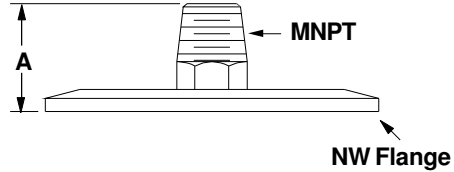

ADAPTER FLANGES

[QUICK DISCONNECT](#) [SWAGELOK](#) [VCR FITTINGS](#) [ZERO LENGTH](#)

ADAPTER FLANGES

NW TO FEMALE NPT

PART NUMBER	FLANGE SIZE	PIPE SIZE (FNPT)	A	PRICE \$
110750	NW-16	1/8	0.75	40
110751	NW-25	1/8	0.75	41
110752	NW-40	1/8	0.75	45
110753	NW-50	1/8	0.75	50
110754	NW-16	1/4	0.75	42
110755	NW-25	1/4	0.75	45
110756	NW-40	1/4	0.75	45
110757	NW-50	1/4	0.75	50
110758	NW-25	1/2	2.00	50
110759	NW-40	1/2	2.00	55
110760	NW-50	1/2	2.00	58
110761	NW-40	3/4	3.00	72
110762	NW-50	3/4	3.00	80
110763	NW-40	1	3.00	90
110764	NW-50	1	3.00	94

NW TO MALE NPT

PART NUMBER	FLANGE SIZE	PIPE SIZE (MNPT)	A	PRICE \$
110735	NW-16	1/8	0.75	40
110736	NW-25	1/8	0.75	41
110737	NW-40	1/8	0.75	45
110738	NW-50	1/8	0.75	50
110739	NW-16	1/4	2.00	42
110740	NW-25	1/4	2.00	45
110741	NW-40	1/4	2.00	45
110742	NW-50	1/4	2.00	50
110743	NW-25	1/2	3.00	50
110744	NW-40	1/2	3.00	55
110745	NW-50	1/2	3.00	58
110746	NW-40	3/4	3.00	72
110747	NW-50	3/4	3.00	80
110748	NW-40	1	3.00	90
110749	NW-50	1	3.00	94

ISO TO FEMALE NPT

PART NUMBER	FLANGE SIZE	PIPE SIZE (FNPT)	A	PRICE \$
120850	ISO-63	1/8	0.75	80
120851	ISO-80	1/8	0.75	90
120852	ISO-100	1/8	0.75	120
120853	ISO-160	1/8	0.75	130
120854	ISO-63	1/4	0.75	85
120855	ISO-80	1/4	0.75	95
120856	ISO-100	1/4	0.75	125
120857	ISO-160	1/4	0.75	135
120858	ISO-63	1/2	1.75	95
120859	ISO-80	1/2	1.75	105
120860	ISO-100	1/2	1.75	135
120861	ISO-160	1/2	1.75	145

ISO TO MALE NPT

PART NUMBER	FLANGE SIZE	PIPE SIZE (MNPT)	A	PRICE \$
120790	ISO-63	1/8	0.75	80
120791	ISO-80	1/8	0.75	90
120792	ISO-100	1/8	0.75	120
120793	ISO-160	1/8	0.75	130
120794	ISO-63	1/4	0.75	85
120795	ISO-80	1/4	0.75	95
120796	ISO-100	1/4	0.75	125
120797	ISO-160	1/4	0.75	135
120798	ISO-63	1/2	1.75	95
120799	ISO-80	1/2	1.75	105
120800	ISO-100	1/2	1.75	135
120801	ISO-160	1/2	1.75	145