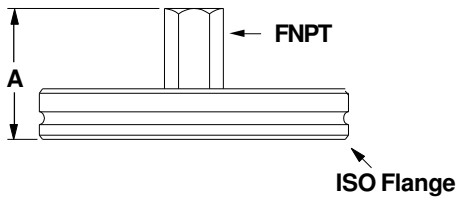

ADAPTER FLANGES

[QUICK DISCONNECT](#) [SWAGELOK](#) [VCR FITTINGS](#) [ZERO LENGTH](#)

ADAPTER FLANGES

NW TO FEMALE NPT

PART NUMBER	FLANGE SIZE	PIPE SIZE (FNPT)	A	PRICE \$
110750	NW-16	1/8	0.75	40
110751	NW-25	1/8	0.75	41
110752	NW-40	1/8	0.75	45
110753	NW-50	1/8	0.75	50
110754	NW-16	1/4	0.75	42
110755	NW-25	1/4	0.75	45
110756	NW-40	1/4	0.75	45
110757	NW-50	1/4	0.75	50
110758	NW-25	1/2	2.00	50
110759	NW-40	1/2	2.00	55
110760	NW-50	1/2	2.00	58
110761	NW-40	3/4	3.00	72
110762	NW-50	3/4	3.00	80
110763	NW-40	1	3.00	90
110764	NW-50	1	3.00	94

NW TO MALE NPT

PART NUMBER	FLANGE SIZE	PIPE SIZE (MNPT)	A	PRICE \$
110735	NW-16	1/8	0.75	40
110736	NW-25	1/8	0.75	41
110737	NW-40	1/8	0.75	45
110738	NW-50	1/8	0.75	50
110739	NW-16	1/4	2.00	42
110740	NW-25	1/4	2.00	45
110741	NW-40	1/4	2.00	45
110742	NW-50	1/4	2.00	50
110743	NW-25	1/2	3.00	50
110744	NW-40	1/2	3.00	55
110745	NW-50	1/2	3.00	58
110746	NW-40	3/4	3.00	72
110747	NW-50	3/4	3.00	80
110748	NW-40	1	3.00	90
110749	NW-50	1	3.00	94

ISO TO FEMALE NPT

PART NUMBER	FLANGE SIZE	PIPE SIZE (FNPT)	A	PRICE \$
120850	ISO-63	1/8	0.75	80
120851	ISO-80	1/8	0.75	90
120852	ISO-100	1/8	0.75	120
120853	ISO-160	1/8	0.75	130
120854	ISO-63	1/4	0.75	85
120855	ISO-80	1/4	0.75	95
120856	ISO-100	1/4	0.75	125
120857	ISO-160	1/4	0.75	135
120858	ISO-63	1/2	1.75	95
120859	ISO-80	1/2	1.75	105
120860	ISO-100	1/2	1.75	135
120861	ISO-160	1/2	1.75	145

ISO TO MALE NPT

PART NUMBER	FLANGE SIZE	PIPE SIZE (MNPT)	A	PRICE \$
120790	ISO-63	1/8	0.75	80
120791	ISO-80	1/8	0.75	90
120792	ISO-100	1/8	0.75	120
120793	ISO-160	1/8	0.75	130
120794	ISO-63	1/4	0.75	85
120795	ISO-80	1/4	0.75	95
120796	ISO-100	1/4	0.75	125
120797	ISO-160	1/4	0.75	135
120798	ISO-63	1/2	1.75	95
120799	ISO-80	1/2	1.75	105
120800	ISO-100	1/2	1.75	135
120801	ISO-160	1/2	1.75	145