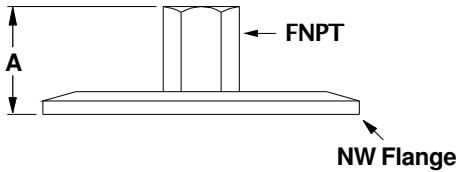

ADAPTER FLANGES

[QUICK DISCONNECT](#) [SWAGELOK](#) [VCR FITTINGS](#) [ZERO LENGTH](#)

ADAPTER FLANGES

NW TO FEMALE NPT

PART NUMBER	FLANGE SIZE	PIPE SIZE (FNPT)	A	PRICE \$
110750	NW-16	1/8	0.75	40
110751	NW-25	1/8	0.75	41
110752	NW-40	1/8	0.75	45
110753	NW-50	1/8	0.75	50
110754	NW-16	1/4	0.75	42
110755	NW-25	1/4	0.75	45
110756	NW-40	1/4	0.75	45
110757	NW-50	1/4	0.75	50
110758	NW-25	1/2	2.00	50
110759	NW-40	1/2	2.00	55
110760	NW-50	1/2	2.00	58
110761	NW-40	3/4	3.00	72
110762	NW-50	3/4	3.00	80
110763	NW-40	1	3.00	90
110764	NW-50	1	3.00	94

NW TO MALE NPT

PART NUMBER	FLANGE SIZE	PIPE SIZE (MNPT)	A	PRICE \$
110735	NW-16	1/8	0.75	40
110736	NW-25	1/8	0.75	41
110737	NW-40	1/8	0.75	45
110738	NW-50	1/8	0.75	50
110739	NW-16	1/4	2.00	42
110740	NW-25	1/4	2.00	45
110741	NW-40	1/4	2.00	45
110742	NW-50	1/4	2.00	50
110743	NW-25	1/2	3.00	50
110744	NW-40	1/2	3.00	55
110745	NW-50	1/2	3.00	58
110746	NW-40	3/4	3.00	72
110747	NW-50	3/4	3.00	80
110748	NW-40	1	3.00	90
110749	NW-50	1	3.00	94

ISO TO FEMALE NPT

PART NUMBER	FLANGE SIZE	PIPE SIZE (FNPT)	A	PRICE \$
120850	ISO-63	1/8	0.75	80
120851	ISO-80	1/8	0.75	90
120852	ISO-100	1/8	0.75	120
120853	ISO-160	1/8	0.75	130
120854	ISO-63	1/4	0.75	85
120855	ISO-80	1/4	0.75	95
120856	ISO-100	1/4	0.75	125
120857	ISO-160	1/4	0.75	135
120858	ISO-63	1/2	1.75	95
120859	ISO-80	1/2	1.75	105
120860	ISO-100	1/2	1.75	135
120861	ISO-160	1/2	1.75	145

ISO TO MALE NPT

PART NUMBER	FLANGE SIZE	PIPE SIZE (MNPT)	A	PRICE \$
120790	ISO-63	1/8	0.75	80
120791	ISO-80	1/8	0.75	90
120792	ISO-100	1/8	0.75	120
120793	ISO-160	1/8	0.75	130
120794	ISO-63	1/4	0.75	85
120795	ISO-80	1/4	0.75	95
120796	ISO-100	1/4	0.75	125
120797	ISO-160	1/4	0.75	135
120798	ISO-63	1/2	1.75	95
120799	ISO-80	1/2	1.75	105
120800	ISO-100	1/2	1.75	135
120801	ISO-160	1/2	1.75	145