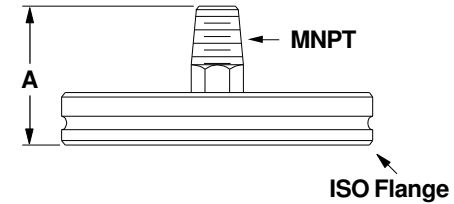

ADAPTER FLANGES

[QUICK DISCONNECT](#) [SWAGELOK](#) [VCR FITTINGS](#) [ZERO LENGTH](#)

ADAPTER FLANGES

NW TO FEMALE NPT

PART NUMBER	FLANGE SIZE	PIPE SIZE (FNPT)	A	PRICE \$
110750	NW-16	1/8	0.75	40
110751	NW-25	1/8	0.75	41
110752	NW-40	1/8	0.75	45
110753	NW-50	1/8	0.75	50
110754	NW-16	1/4	0.75	42
110755	NW-25	1/4	0.75	45
110756	NW-40	1/4	0.75	45
110757	NW-50	1/4	0.75	50
110758	NW-25	1/2	2.00	50
110759	NW-40	1/2	2.00	55
110760	NW-50	1/2	2.00	58
110761	NW-40	3/4	3.00	72
110762	NW-50	3/4	3.00	80
110763	NW-40	1	3.00	90
110764	NW-50	1	3.00	94

NW TO MALE NPT

PART NUMBER	FLANGE SIZE	PIPE SIZE (MNPT)	A	PRICE \$
110735	NW-16	1/8	0.75	40
110736	NW-25	1/8	0.75	41
110737	NW-40	1/8	0.75	45
110738	NW-50	1/8	0.75	50
110739	NW-16	1/4	2.00	42
110740	NW-25	1/4	2.00	45
110741	NW-40	1/4	2.00	45
110742	NW-50	1/4	2.00	50
110743	NW-25	1/2	3.00	50
110744	NW-40	1/2	3.00	55
110745	NW-50	1/2	3.00	58
110746	NW-40	3/4	3.00	72
110747	NW-50	3/4	3.00	80
110748	NW-40	1	3.00	90
110749	NW-50	1	3.00	94

ISO TO FEMALE NPT

PART NUMBER	FLANGE SIZE	PIPE SIZE (FNPT)	A	PRICE \$
120850	ISO-63	1/8	0.75	80
120851	ISO-80	1/8	0.75	90
120852	ISO-100	1/8	0.75	120
120853	ISO-160	1/8	0.75	130
120854	ISO-63	1/4	0.75	85
120855	ISO-80	1/4	0.75	95
120856	ISO-100	1/4	0.75	125
120857	ISO-160	1/4	0.75	135
120858	ISO-63	1/2	1.75	95
120859	ISO-80	1/2	1.75	105
120860	ISO-100	1/2	1.75	135
120861	ISO-160	1/2	1.75	145

ISO TO MALE NPT

PART NUMBER	FLANGE SIZE	PIPE SIZE (MNPT)	A	PRICE \$
120790	ISO-63	1/8	0.75	80
120791	ISO-80	1/8	0.75	90
120792	ISO-100	1/8	0.75	120
120793	ISO-160	1/8	0.75	130
120794	ISO-63	1/4	0.75	85
120795	ISO-80	1/4	0.75	95
120796	ISO-100	1/4	0.75	125
120797	ISO-160	1/4	0.75	135
120798	ISO-63	1/2	1.75	95
120799	ISO-80	1/2	1.75	105
120800	ISO-100	1/2	1.75	135
120801	ISO-160	1/2	1.75	145