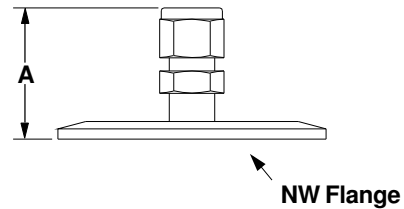

ADAPTER FLANGES

[NPT](#) [QUICK DISCONNECT](#) [VCR FITTINGS](#) [ZERO LENGTH](#)

ADAPTER FLANGES

ISO TO SWAGELOK

PART NUMBER	FLANGE SIZE	TUBE O.D.	A	PRICE \$
120834	ISO-63	1/4	1.54	150
120835	ISO-80	1/4	1.54	160
120836	ISO-100	1/4	1.54	170
120837	ISO-160	1/4	1.54	190
120838	ISO-63	1/2	1.75	150
120839	ISO-80	1/2	1.75	160
120840	ISO-100	1/2	1.75	170
120841	ISO-160	1/2	1.75	190
120842	ISO-63	3/4	2.50	160
120843	ISO-80	3/4	2.50	170
120844	ISO-100	3/4	2.50	180
120845	ISO-160	3/4	2.50	190
120846	ISO-63	1	3.20	170
120847	ISO-80	1	3.20	180
120848	ISO-100	1	3.20	190
120849	ISO-160	1	3.20	190

NW TO SWAGELOK

PART NUMBER	FLANGE SIZE	TUBE O.D.	A	PRICE \$
110787	NW-16	1/4	1.54	40
110788	NW-25	1/4	1.54	49
110789	NW-40	1/4	1.54	45
110790	NW-50	1/4	1.54	48
110791	NW-25	1/2	1.75	50
110792	NW-40	1/2	1.75	50
110793	NW-50	1/2	1.75	55
110794	NW-40	3/4	2.50	75
110795	NW-50	3/4	2.50	80
110796	NW-40	1	3.20	105
110797	NW-50	1	3.20	110

Z-SEAL TO SWAGELOK

PART NUMBER	FLANGE SIZE	TUBE O.D.	A	PRICE \$
140106	1 1/3	1/4	1.50	55
140107	2 3/4	1/4	1.50	60
140108	1 1/3	1/2	1.50	60
140109	2 3/4	1/2	1.50	65
140110	2 3/4	3/4	1.50	90
140111	2 3/4	1	1.50	110