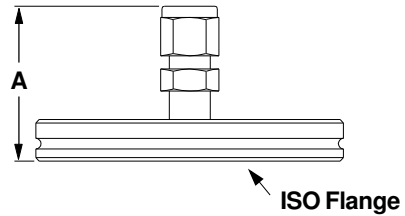

ADAPTER FLANGES

[NPT](#) [QUICK DISCONNECT](#) [VCR FITTINGS](#) [ZERO LENGTH](#)

ADAPTER FLANGES

ISO TO SWAGELOK

PART NUMBER	FLANGE SIZE	TUBE O.D.	A	PRICE \$
120834	ISO-63	1/4	1.54	150
120835	ISO-80	1/4	1.54	160
120836	ISO-100	1/4	1.54	170
120837	ISO-160	1/4	1.54	190
120838	ISO-63	1/2	1.75	150
120839	ISO-80	1/2	1.75	160
120840	ISO-100	1/2	1.75	170
120841	ISO-160	1/2	1.75	190
120842	ISO-63	3/4	2.50	160
120843	ISO-80	3/4	2.50	170
120844	ISO-100	3/4	2.50	180
120845	ISO-160	3/4	2.50	190
120846	ISO-63	1	3.20	170
120847	ISO-80	1	3.20	180
120848	ISO-100	1	3.20	190
120849	ISO-160	1	3.20	190

NW TO SWAGELOK

PART NUMBER	FLANGE SIZE	TUBE O.D.	A	PRICE \$
110787	NW-16	1/4	1.54	40
110788	NW-25	1/4	1.54	49
110789	NW-40	1/4	1.54	45
110790	NW-50	1/4	1.54	48
110791	NW-25	1/2	1.75	50
110792	NW-40	1/2	1.75	50
110793	NW-50	1/2	1.75	55
110794	NW-40	3/4	2.50	75
110795	NW-50	3/4	2.50	80
110796	NW-40	1	3.20	105
110797	NW-50	1	3.20	110

Z-SEAL TO SWAGELOK

PART NUMBER	FLANGE SIZE	TUBE O.D.	A	PRICE \$
140106	1 1/3	1/4	1.50	55
140107	2 3/4	1/4	1.50	60
140108	1 1/3	1/2	1.50	60
140109	2 3/4	1/2	1.50	65
140110	2 3/4	3/4	1.50	90
140111	2 3/4	1	1.50	110