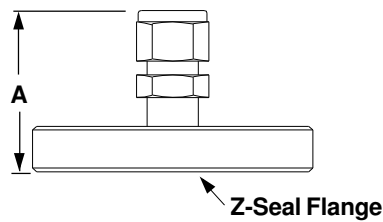

ADAPTER FLANGES

[NPT](#) [QUICK DISCONNECT](#) [VCR FITTINGS](#) [ZERO LENGTH](#)

ADAPTER FLANGES

ISO TO SWAGELOK

PART NUMBER	FLANGE SIZE	TUBE O.D.	A	PRICE \$
120834	ISO-63	1/4	1.54	150
120835	ISO-80	1/4	1.54	160
120836	ISO-100	1/4	1.54	170
120837	ISO-160	1/4	1.54	190
120838	ISO-63	1/2	1.75	150
120839	ISO-80	1/2	1.75	160
120840	ISO-100	1/2	1.75	170
120841	ISO-160	1/2	1.75	190
120842	ISO-63	3/4	2.50	160
120843	ISO-80	3/4	2.50	170
120844	ISO-100	3/4	2.50	180
120845	ISO-160	3/4	2.50	190
120846	ISO-63	1	3.20	170
120847	ISO-80	1	3.20	180
120848	ISO-100	1	3.20	190
120849	ISO-160	1	3.20	190

NW TO SWAGELOK

PART NUMBER	FLANGE SIZE	TUBE O.D.	A	PRICE \$
110787	NW-16	1/4	1.54	40
110788	NW-25	1/4	1.54	49
110789	NW-40	1/4	1.54	45
110790	NW-50	1/4	1.54	48
110791	NW-25	1/2	1.75	50
110792	NW-40	1/2	1.75	50
110793	NW-50	1/2	1.75	55
110794	NW-40	3/4	2.50	75
110795	NW-50	3/4	2.50	80
110796	NW-40	1	3.20	105
110797	NW-50	1	3.20	110

Z-SEAL TO SWAGELOK

PART NUMBER	FLANGE SIZE	TUBE O.D.	A	PRICE \$
140106	1 1/3	1/4	1.50	55
140107	2 3/4	1/4	1.50	60
140108	1 1/3	1/2	1.50	60
140109	2 3/4	1/2	1.50	65
140110	2 3/4	3/4	1.50	90
140111	2 3/4	1	1.50	110