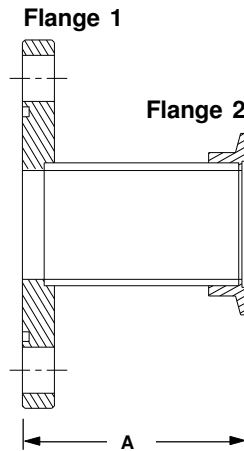

ADAPTER FLANGES

ISO TO (ASA,NW,Z-SEAL) & NW TO Z-SEAL

NW TO ASA REDUCING NIPPLES

ADAPTER NIPPLES - STAINLESS STEEL

NW TO ASA (WITH O-RING GROOVE)

PART NUMBER	REFERENCE NUMBER	FLANGE 1	FLANGE 2	TUBE O.D.	A	PRICE $
140183	ASAOR425-NW16	ASAOR-425	NW-16	.75	2.00	155
140184	ASAOR425-NW25	ASAOR-425	NW-25	1.00	2.00	155
140185	ASAOR425-NW40	ASAOR-425	NW-40	1.50	2.00	155
140186	ASAOR425-NW50	ASAOR-425	NW-50	2.00	2.00	155
140187	ASAOR600-NW16	ASAOR-600	NW-16	.75	2.00	160
140188	ASAOR600-NW25	ASAOR-600	NW-25	1.00	2.00	160
140189	ASAOR600-NW40	ASAOR-600	NW-40	1.50	2.00	165
140190	ASAOR600-NW50	ASAOR-600	NW-50	2.00	2.00	210
140191	ASAOR750-NW16	ASAOR-750	NW-16	.75	3.00	210
140192	ASAOR750-NW25	ASAOR-750	NW-25	1.00	3.00	210
140193	ASAOR750-NW40	ASAOR-750	NW-40	1.50	3.00	235
140194	ASAOR750-NW50	ASAOR-750	NW-50	2.00	3.00	235
140195	ASAOR900-NW16	ASAOR-900	NW-16	.75	3.00	235
140196	ASAOR900-NW25	ASAOR-900	NW-25	1.00	3.00	235
140197	ASAOR900-NW40	ASAOR-900	NW-40	1.50	3.00	235
140198	ASAOR900-NW50	ASAOR-900	NW-50	2.00	3.00	245
140199	ASAOR1100-NW16	ASAOR-1100	NW-16	.75	3.00	320
140200	ASAOR1100-NW25	ASAOR-1100	NW-25	1.00	3.00	320
140201	ASAOR1100-NW40	ASAOR-1100	NW-40	1.50	3.00	320
140202	ASAOR1100-NW50	ASAOR-1100	NW-50	2.00	3.00	330

Other sizes available upon request.