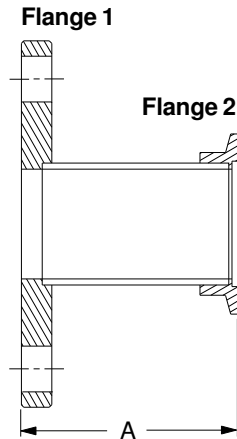

#### NW TO ASA

PART NUMBER	REFERENCE NUMBER	FLANGE 1	FLANGE 2	TUBE O.D.	A	PRICE \$
140163	ASA425-NW16	ASA-425	NW-16	.75	2.00	125
140164	ASA425-NW25	ASA-425	NW-25	1.00	2.00	125
140165	ASA425-NW40	ASA-425	NW-40	1.50	2.00	125
140166	ASA425-NW50	ASA-425	NW-50	2.00	2.00	135
140167	ASA600-NW16	ASA-600	NW-16	.75	2.00	130
140168	ASA600-NW25	ASA-600	NW-25	1.00	2.00	135
140169	ASA600-NW40	ASA-600	NW-40	1.50	2.00	140
140170	ASA600-NW50	ASA-600	NW-50	2.00	2.00	140
140171	ASA750-NW16	ASA-750	NW-16	.75	3.00	180
140172	ASA750-NW25	ASA-750	NW-25	1.00	3.00	180
140173	ASA750-NW40	ASA-750	NW-40	1.50	3.00	180
140174	ASA750-NW50	ASA-750	NW-50	2.00	3.00	190
140175	ASA900-NW16	ASA-900	NW-16	.75	3.00	190
140176	ASA900-NW25	ASA-900	NW-25	1.00	3.00	190
140177	ASA900-NW40	ASA-900	NW-40	1.50	3.00	200
140178	ASA900-NW50	ASA-900	NW-50	2.00	3.00	205
140179	ASA1100-NW16	ASA-1100	NW-16	.75	3.00	275
140180	ASA1100-NW25	ASA-1100	NW-25	1.00	3.00	280
140181	ASA1100-NW40	ASA-1100	NW-40	1.50	3.00	285
140182	ASA1100-NW50	ASA-1100	NW-50	2.00	3.00	290